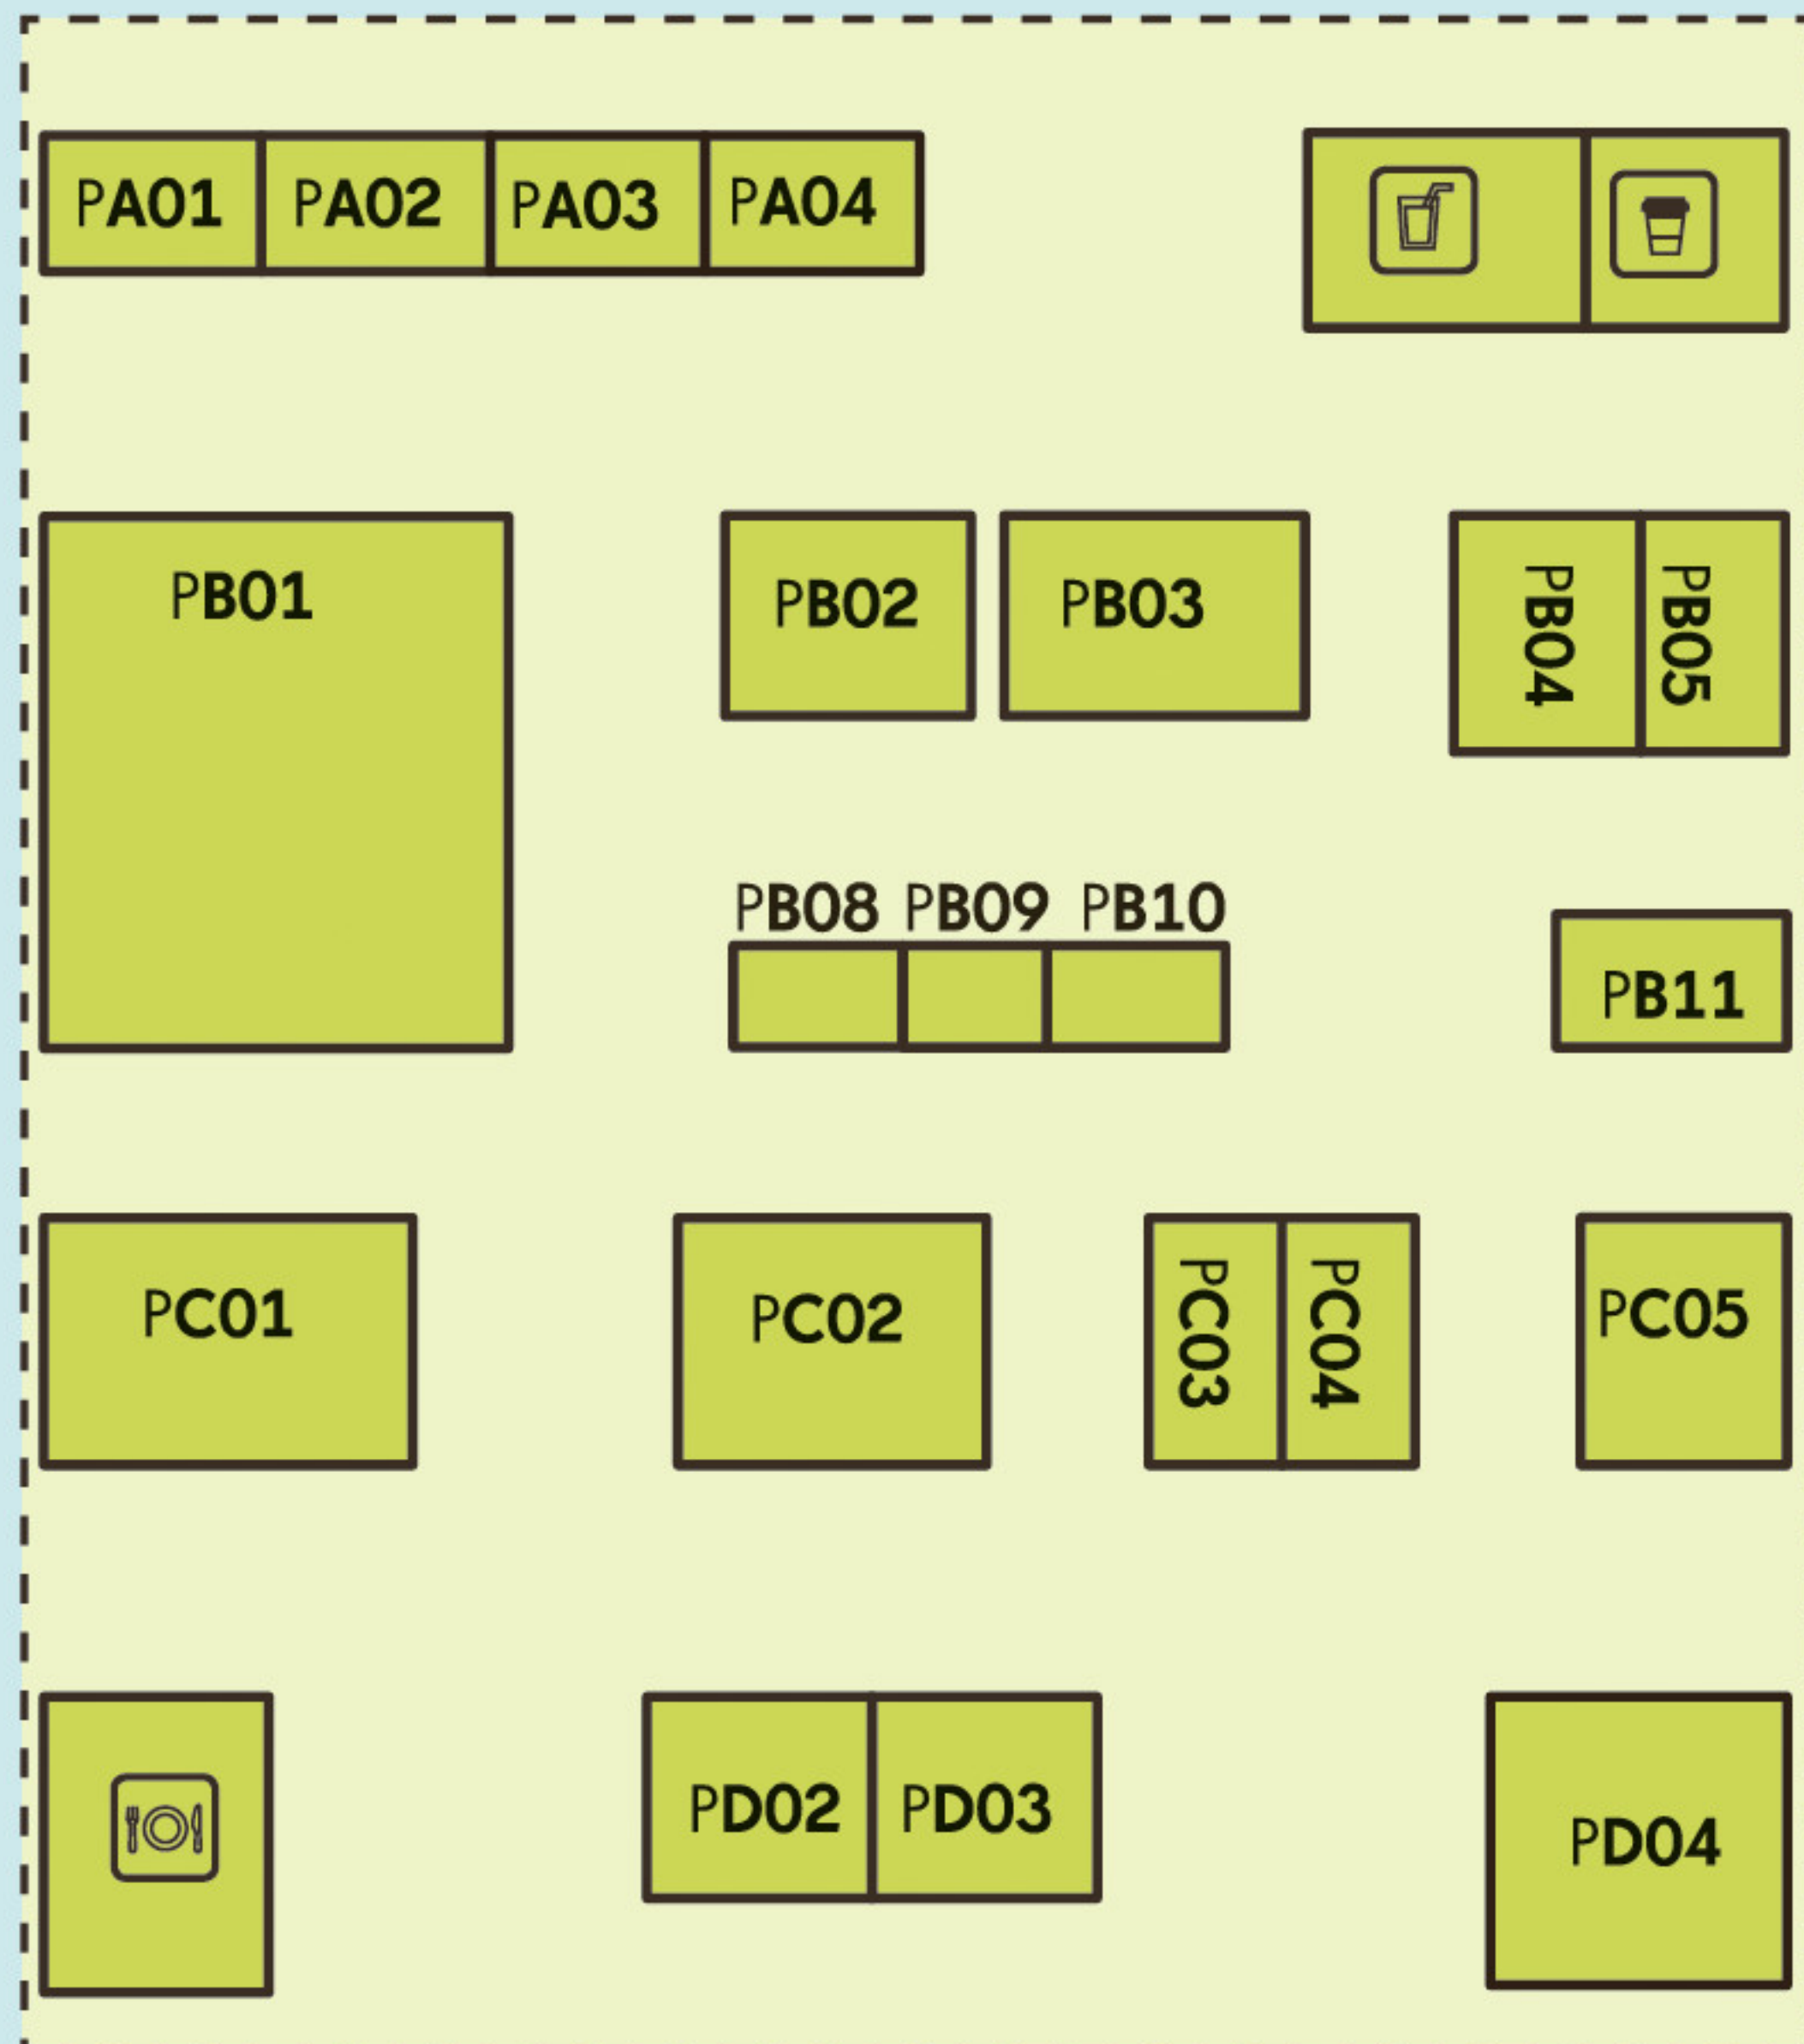

EXHIBITION AREA

SECOND FLOOR

LEGEND

- PA01** Allianz f. Fachkräfte Baden-Württemberg
- PA02** Konrad-Adenauer-Stiftung
- PA03** Protonet
- PA04** HRS. Das Hotelportal
- PB01** GIG Makerspace
- PB02** Google
- PB03** BW-jetzt.de
- PB04** re:ader: Berliner Zeitung + epubli
- PB05** City of the Future
- PB08** PAYPEANUTS
- PB09** iRIGHTSmedia
- PB10** Vamos
- PB11** Maisons du Monde

- PC01** #FASHIONTECH BERLIN
- PC02** ZDF
- PC03** SerNet
- PC04** GLS Bank
- PC05** IBM
- PD02** Spreeblick
- PD03** newthinking
- PD04** Daimler
- PE01** MIZ_innovationspace
- PE03** dctp.TV
- PE04** buzzRank
- PE05** VoiceRepublik LAUSCH-STATION
- PF01** F - Secure
- PF03** Radio EINS

- PF04** American Spirit
- PF05** Car2Go
- PF06** fritz-kola
- STG-XX** Stage
- STG-XX** Stage MEDIA CONVENTION
- take:off
- re:laX
- re:play
- Toilet
- Changing Table/ Disabled Toilet
- Info Point
- Cloakroom