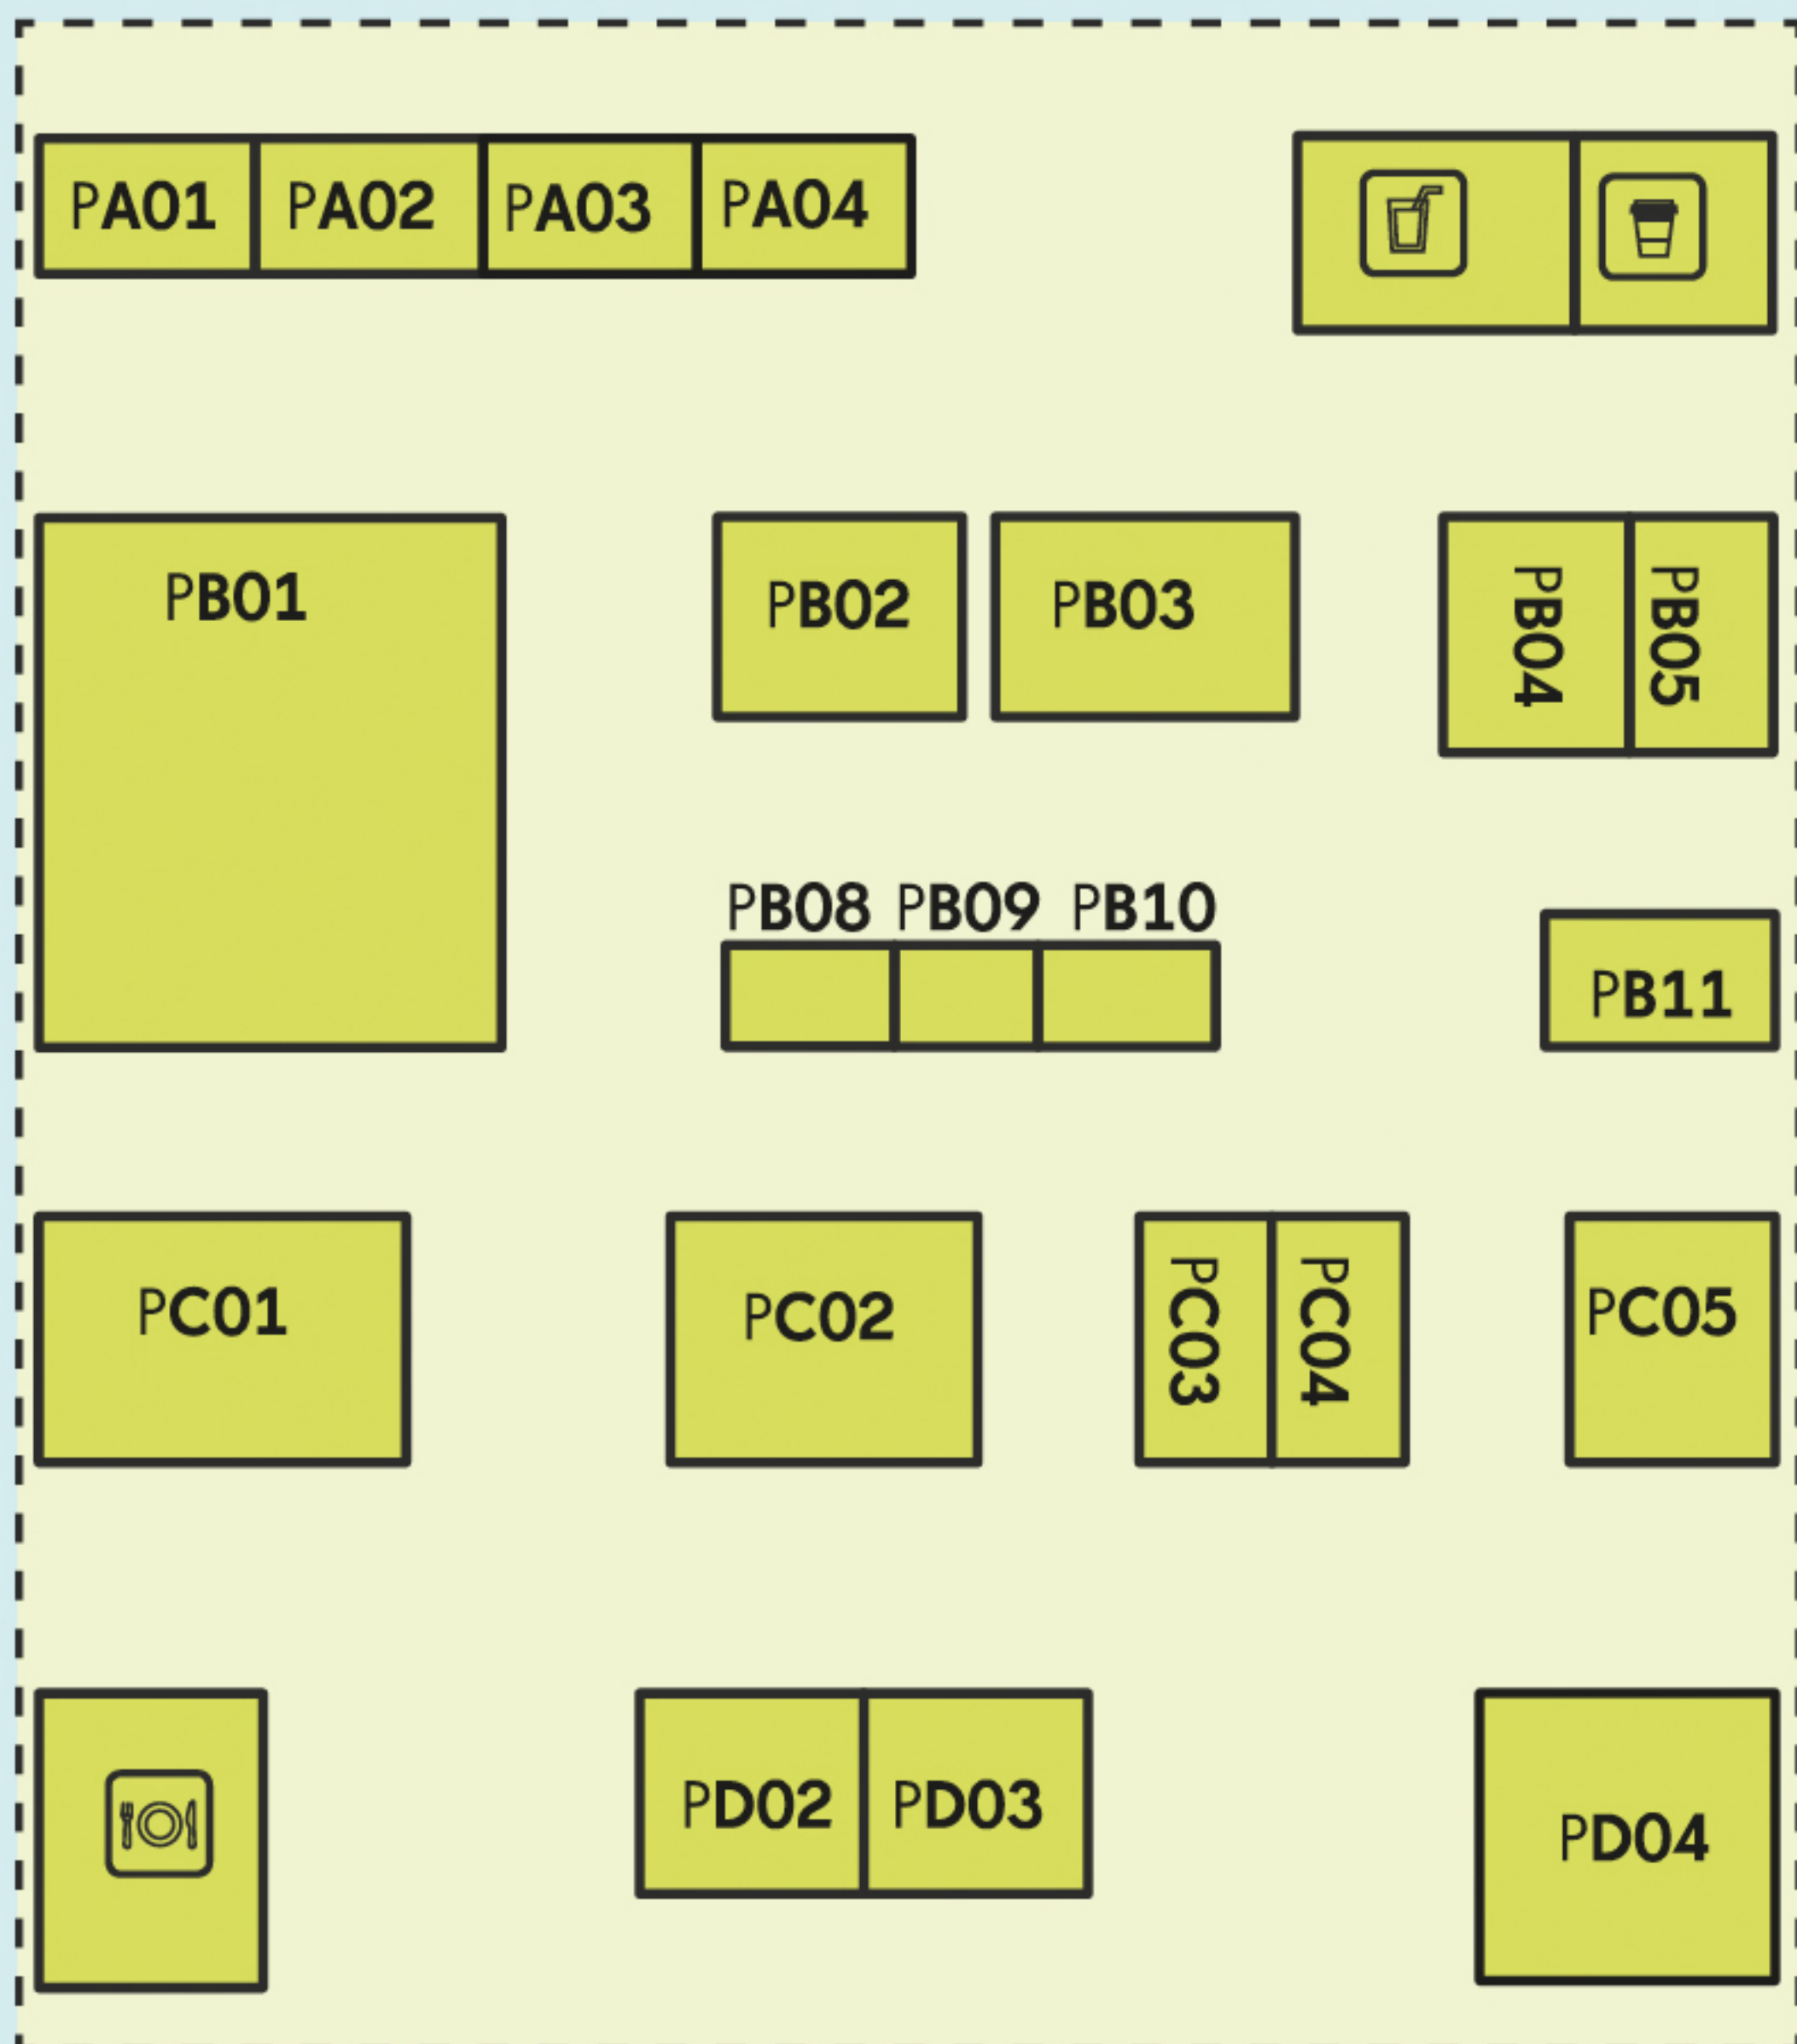

Luckenwalder Straße

EXHIBITION AREA

SECOND FLOOR

LEGEND

- PA01** Allianz f. Fachkräfte Baden-Württemberg
- PA02** Konrad-Adenauer-Stiftung
- PA03** Protonet
- PA04** HRS. Das Hotelportal
- PB01** GIG Makerspace
- PB02** Google
- PB03** BW-jetzt.de
- PB04** re:ader: Berliner Zeitung + epubli
- PB05** City of the Future
- PB08** PAYPEANUTS
- PB09** iRIGHTSmedia
- PB10** Vamos
- PB11** Maisons du Monde

- PC01** #FASHIONTECH BERLIN
- PC02** ZDF
- PC03** SerNet
- PC04** GLS Bank
- PC05** IBM
- PD02** Spreeblick
- PD03** newthinking
- PD04** Daimler
- PE01** MIZ_innovationspace
- PE03** dctp.TV
- PE04** buzzRank
- PE05** VoiceRepublik LAUSCH-STATION
- PF01** F - Secure
- PF03** Radio EINS

- PF04** American Spirit
- PF05** Car2Go
- PF06** fritz-kola

STG-XX Stage

- take:off
- re:lux
- re:play
- Toilet
- Changing Table/ Disabled Toilet
- Info Point
- Cloakroom

- Headphones
- Badges
- Merchandising
- Coffee
- Catering
- Drinks
- Bar
- re:staurant
- Ice Cream
- Smoking Area
- Medics