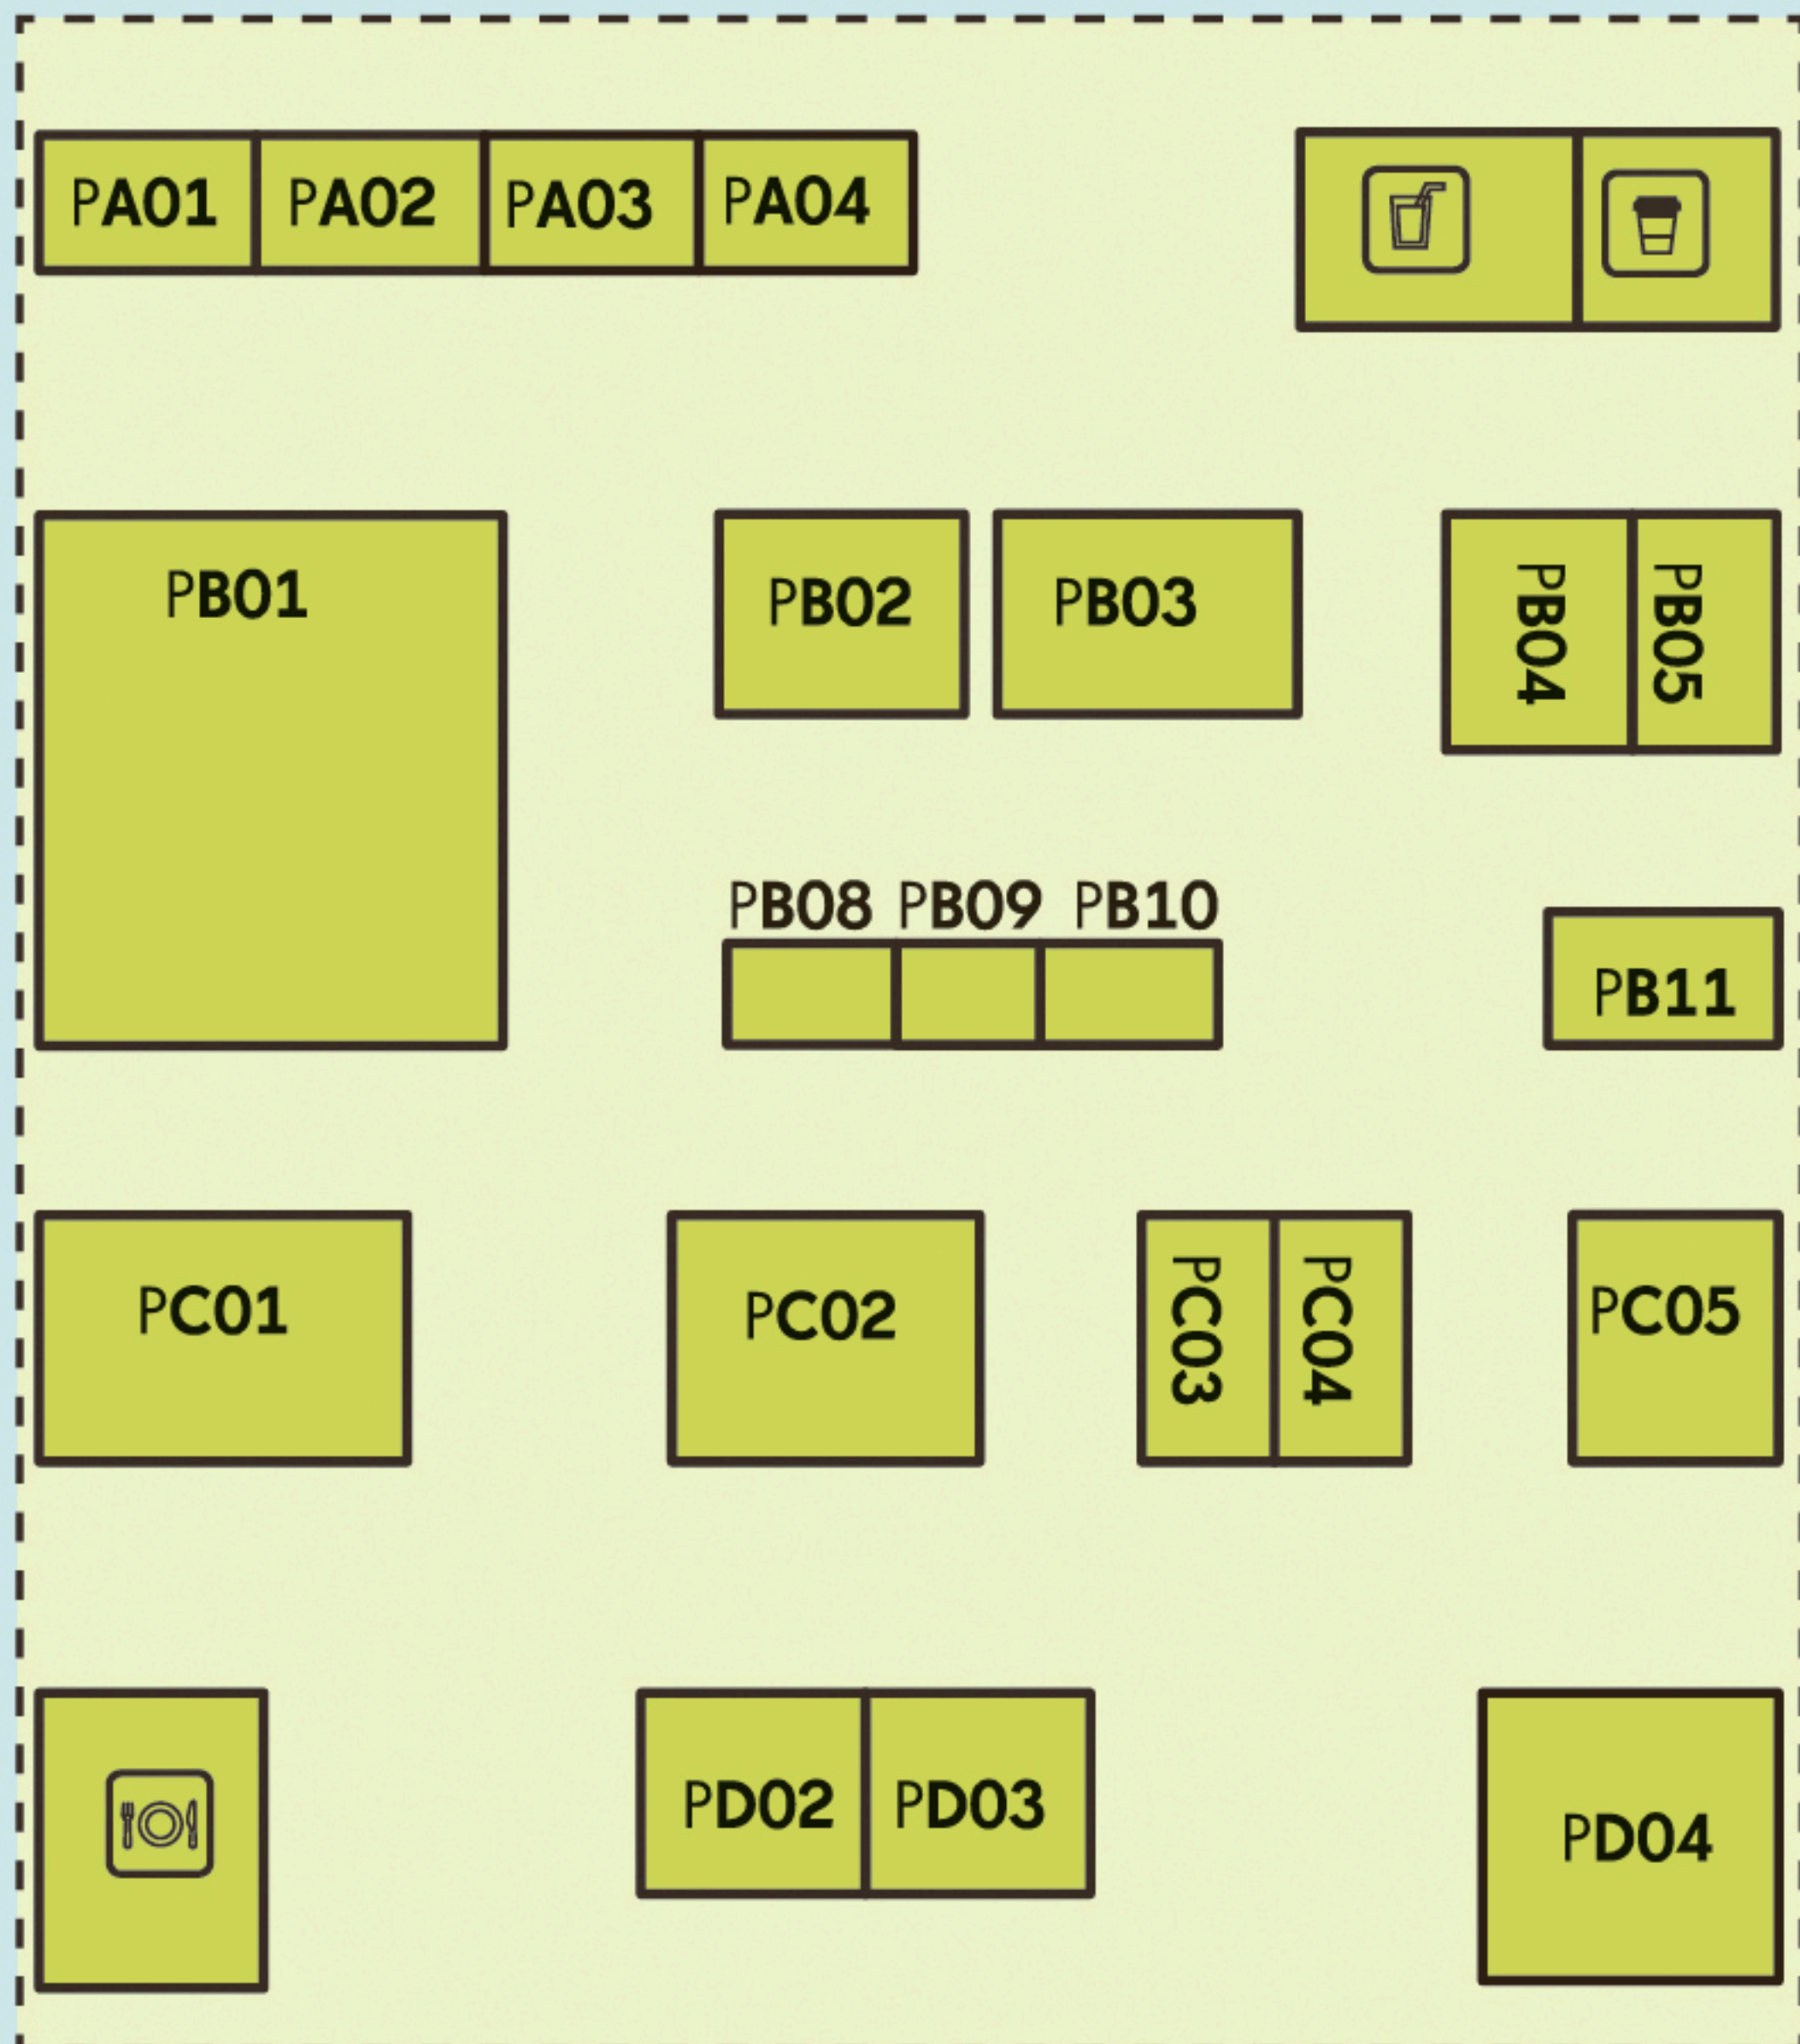

EXHIBITION AREA

SECOND FLOOR

LEGEND

- PA01** Allianz f. Fachkräfte Baden-Württemberg
- PA02** Konrad-Adenauer-Stiftung
- PA03** Protonet
- PA04** HRS. Das Hotelportal
- PB01** GIG Makerspace
- PB02** Google
- PB03** BW-jetzt.de
- PB04** re:ader: Berliner Zeitung + epubli
- PB05** City of the Future
- PB08** PAYPEANUTS
- PB09** iRIGHTSmedia
- PB10** Vamos
- PB11** Maisons du Monde

- PC01** #FASHIONTECH BERLIN
- PC02** ZDF
- PC03** SerNet
- PC04** GLS Bank
- PC05** IBM
- PD02** Spreeblick
- PD03** newthinking
- PD04** Daimler
- PE01** MIZ_innovationspace
- PE03** dctp.TV
- PE04** buzzRank
- PE05** VoiceRepublik LAUSCH-STATION
- PF01** F - Secure
- PF03** Radio EINS

- PF04** American Spirit
- PF05** Car2Go
- PF06** fritz-kola
- STG-XX** Stage
- STG-XX** Stage MEDIA CONVENTION
- take:off
- re:laX
- re:play
- Toilet
- Changing Table/ Disabled Toilet
- Info Point
- Cloakroom